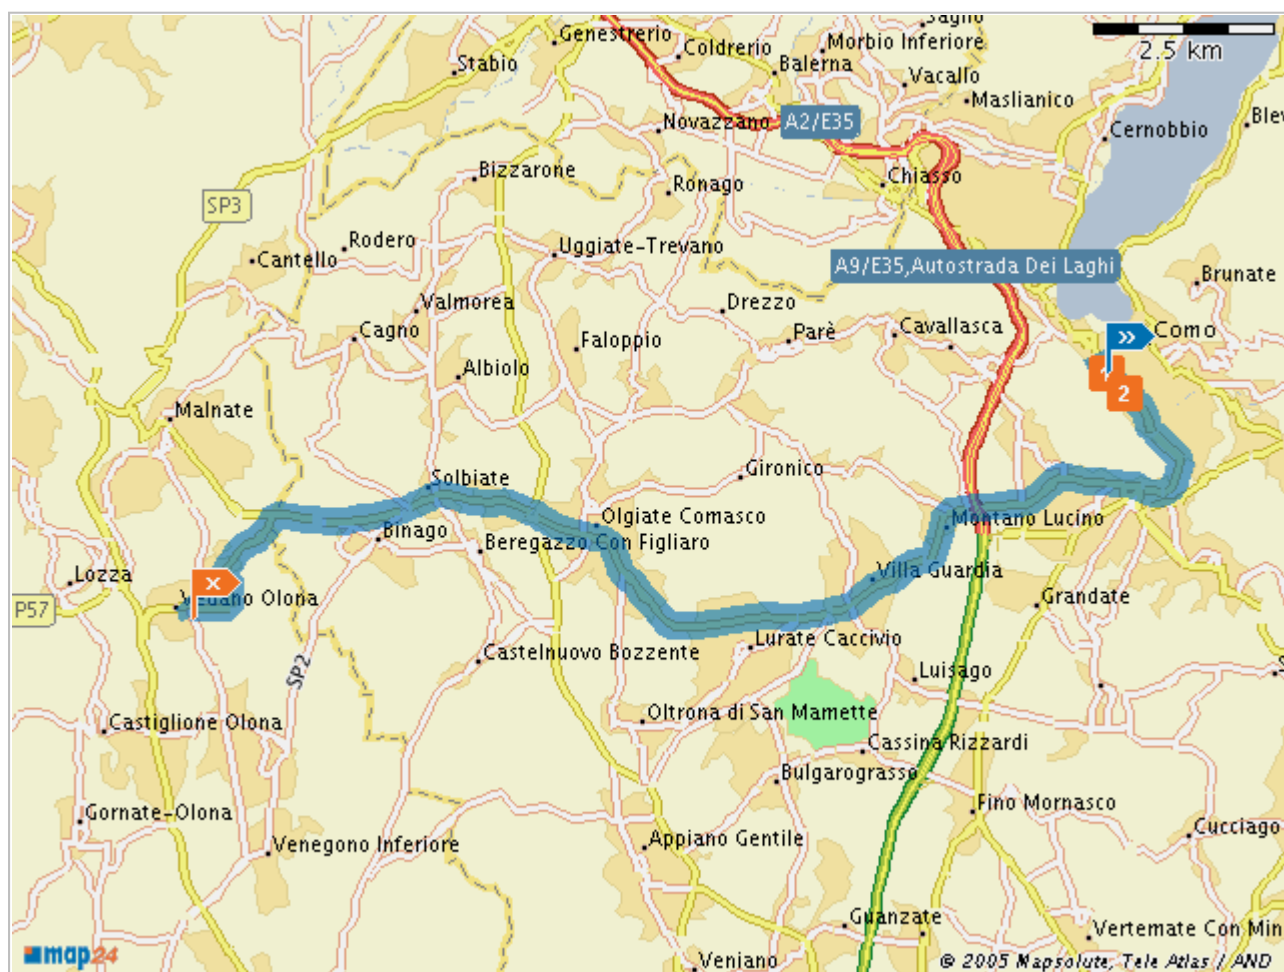

La tua strada

Punti di arrivo	Distanza	Tempo
22100 Como, Via Innocenzo Xi	0.00 m	1 min
21040 Vedano Olona, Via Monetti 32	22.64 km	19 min

Nr.	Descrizione	Città	Distanza / Tempo	Mappa idonea
01	Partite alla Strada Via Innocenzo Xi in Como e dirigetevi verso Viale Roosevelt, Franklin Delano per 1.12 km.	Como	1.12 km 1 min	

La tua strada

Nr.	Descrizione	Città	Distanza / Tempo	Mappa idonea
02 	Lasciate la Strada Via Innocenzo XI e dirigetevi direttamente in la Strada Viale Roosevelt, Franklin Delano. Continuate per 333 m.	Como	1.45 km 1 min	
03 	Lasciate la Strada Viale Roosevelt, Franklin Delano e dirigetevi direttamente in la Strada Via Grandi, Achille. Continuate per 455 m.	Como	1.91 km 2 min	
04 	Lasciate la Strada Via Grandi, Achille e girate a destra in la Strada Piazza San Rocco. Continuate per 108 m.	Como	2.01 km 2 min	
05 	Lasciate la Strada Piazza San Rocco e dirigetevi direttamente in la Strada Via Napoleona. Continuate per 1.54 km.	Como	3.56 km 3 min	
06 	Lasciate la Strada Via Napoleona e dirigetevi direttamente in la Strada Piazzale Camerlata. Continuate per 106 m.	Como	3.66 km 3 min	
07 	Lasciate la Strada Piazzale Camerlata e dirigetevi direttamente in la Strada Via Varesina. Continuate per 1.99 km.	Como	5.65 km 5 min	