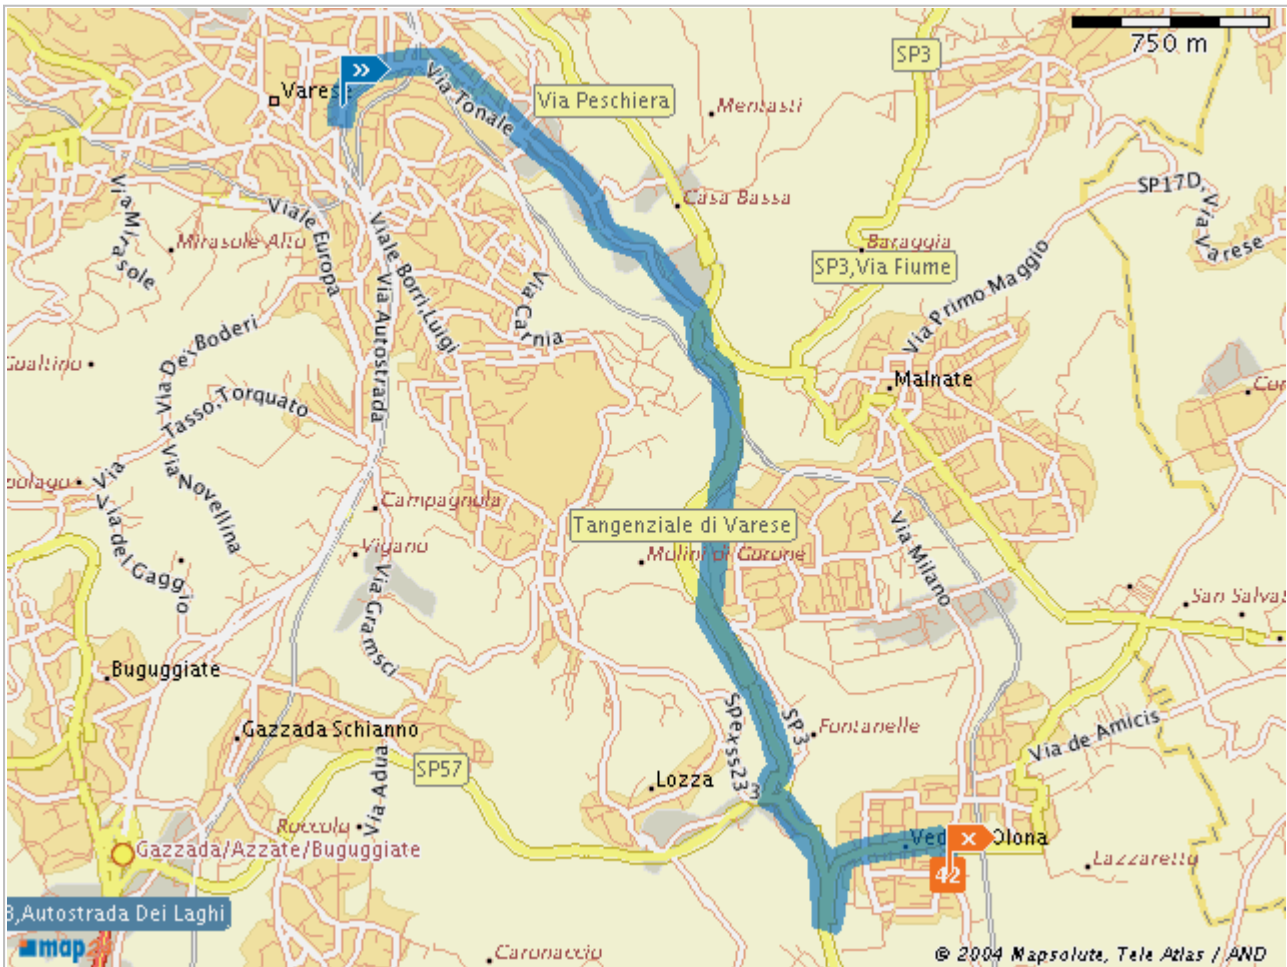

La tua strada

Punti di arrivo	Distanza	Tempo
 21100 Varese, Viale Milano	0.00 m	0 min
 21040 Vedano Olona, Via Monetti 32	9.74 km	8 min

Nr.	Descrizione	Città	Distanza / Tempo	Mappa idonea
01 	Partite alla Strada Viale Milano in Varese e dirigetevi verso Via Casula, Nuccia per 424 m.	Varese	424 m 0 min	

La tua strada

Nr.	Descrizione	Città	Distanza / Tempo	Mappa idonea
02 	Lasciate la Strada Viale Milano e dirigetevi direttamente in la Strada Via Casula, Nuccia. Continuate per 197 m.	Varese	621 m 1 min	
03 	Lasciate la Strada Via Casula, Nuccia e dirigetevi direttamente in la Strada Largo Comolli, Luciano. Continuate per 102 m.	Varese	723 m 1 min	
04 	Lasciate la Strada Largo Comolli, Luciano e dirigetevi direttamente in la Strada Via Tonale. Continuate per 244 m.	Varese	967 m 1 min	
05 	Lasciate la Strada Via Tonale e dirigetevi direttamente in la Strada Via Ledro. Continuate per 151 m.	Varese	1.12 km 1 min	
06 	Lasciate la Strada Via Ledro e girate a destra in la Strada Viale Belforte. Continuate per 721 m.	Varese	1.84 km 2 min	
07 	Lasciate la Strada Viale Belforte e dirigetevi direttamente in la Strada Viale Belforte (SS342). Continuate per 819 m.	Varese	2.66 km 2 min	

Nr.	Descrizione	Città	Distanza / Tempo	Mappa idonea
18 	State entrando in Vedano Olona.	Vedano Olona	8.79 km 7 min	
19 	Seguite la Via Primo Maggio (SP60) per 715 m.	Vedano Olona	9.50 km 7 min	
20 	Lasciate la Strada Via Primo Maggio (SP60) e girate a destra in la Strada Via Venegono (SP46). Continuate per 228 m.	Vedano Olona	9.73 km 8 min	
21 	Lasciate la Strada Via Venegono (SP46) e girate a destra in la Strada Via Monetti. Continuate per 5 m.	Vedano Olona	9.74 km 8 min	
22 	Siete giunti a destinazione Via Monetti in Vedano Olona.	Vedano Olona	9.74 km 8 min	